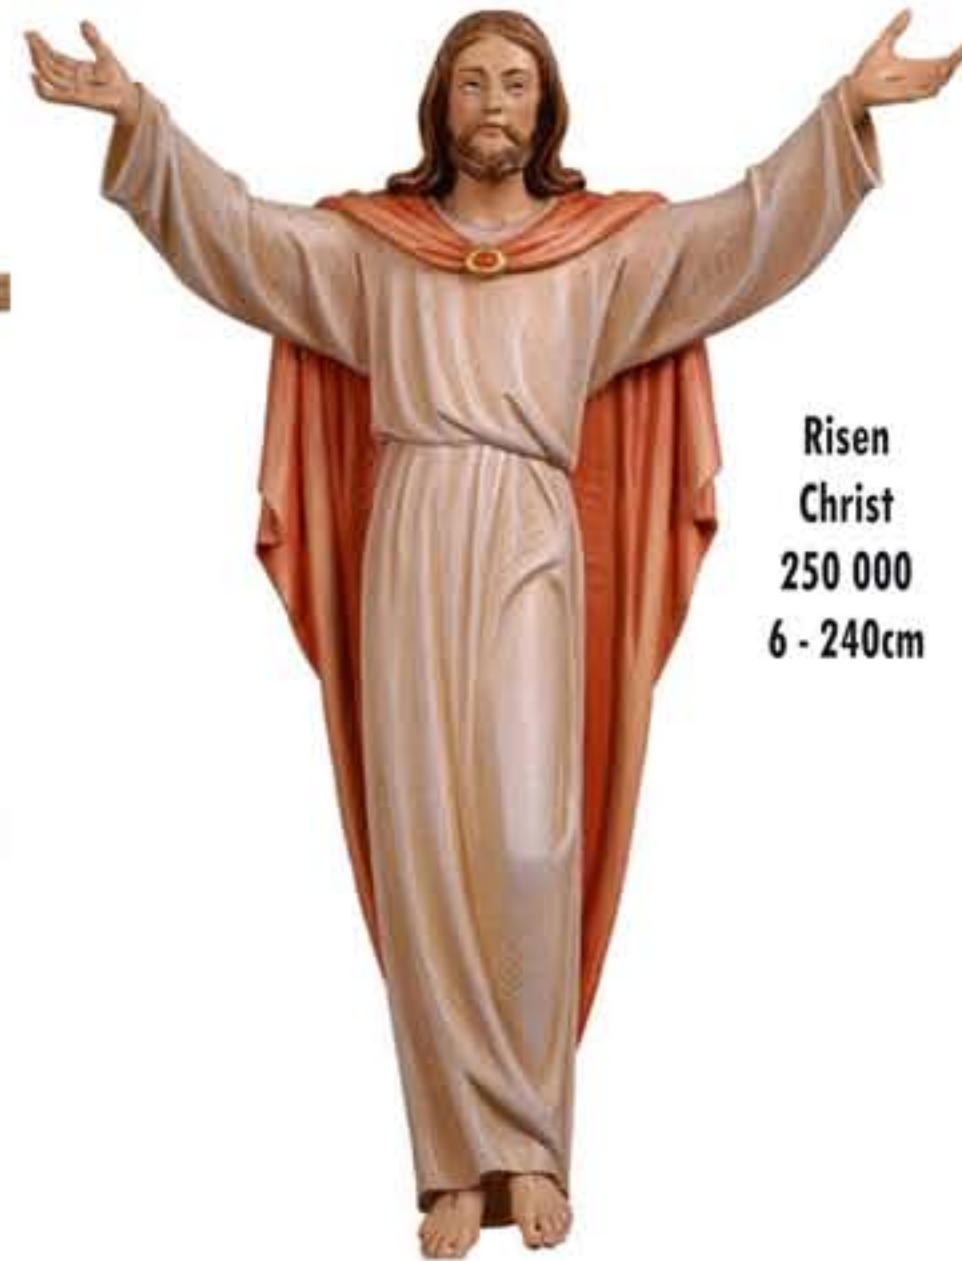

PEMA

WOOD CARVINGS

ORTISEI - ITALY

Tinted Leonardo Corpus on baroque 705 010 28 - 124cm

Cross of Pope Francis 707 100 10 - 16cm

Christus S. Damiano Corpus 685 000 12 - 120cm

Standing Crucifix curved cross Leonardo Corpus Height 709 000 18 - 85cm

Processional Crucifix Siena Corpus & base 709 200 Height 200cm

with straight cross 708 000 18 - 85cm

Risen Christ 250 000 6 - 240cm

Tinted Leonardo Corpus straight cross 703 000

curved cross 704 000 18 - 550cm