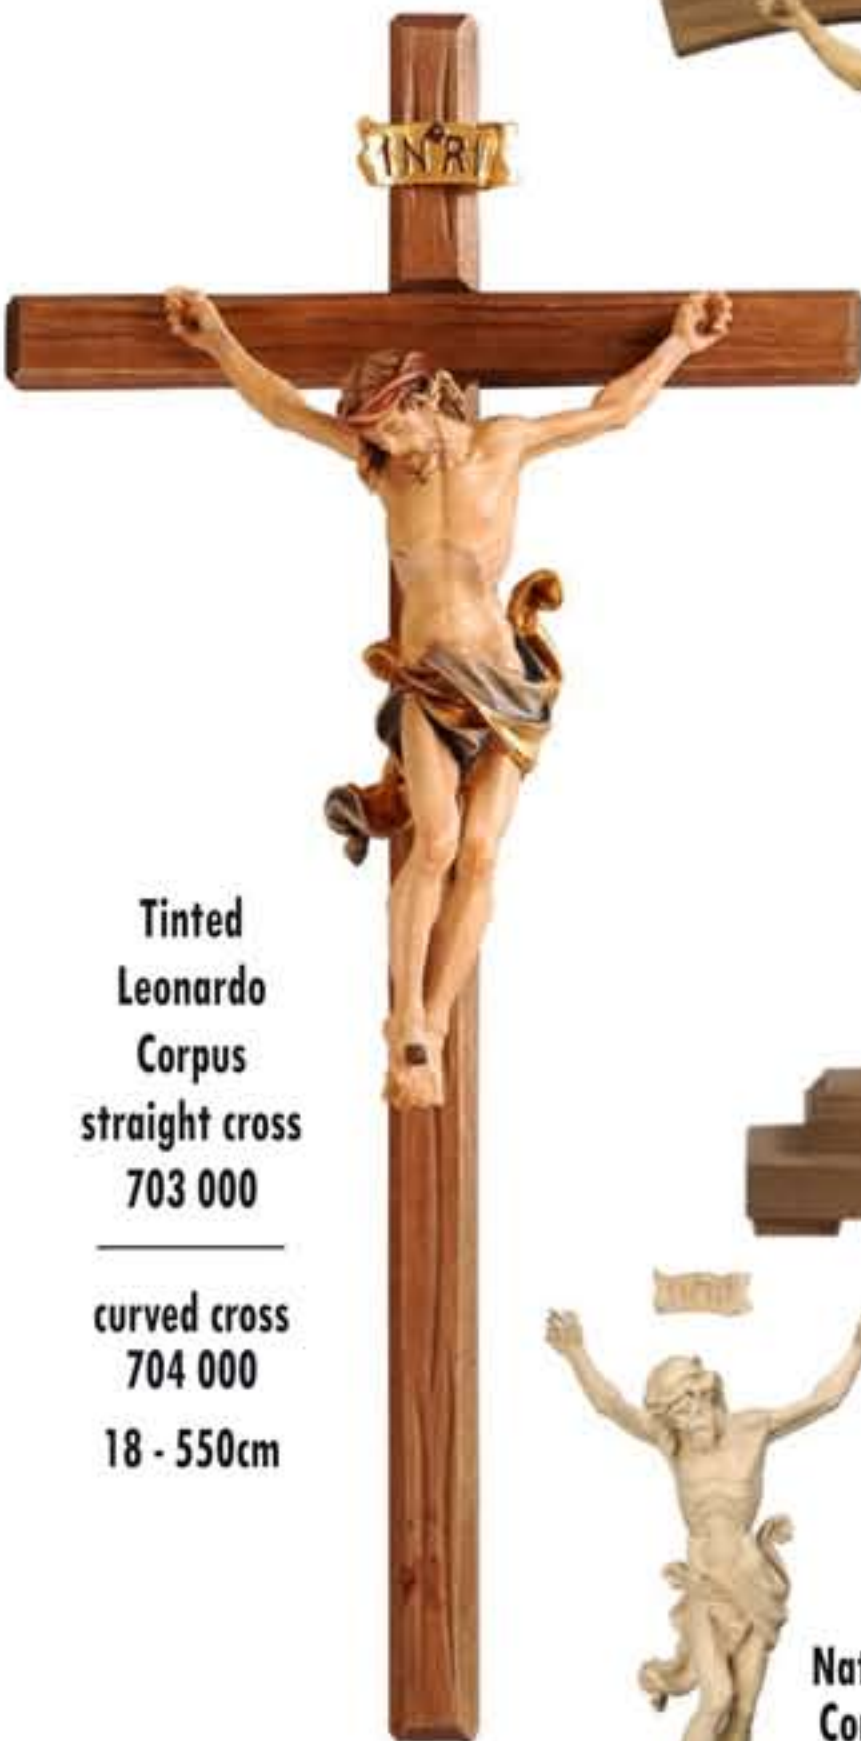

PEMA

WOOD CARVINGS

ORTISEI - ITALY

Tinted Leonardo Corpus on baroque 705 010 28 - 124cm

Cross of Pope Francis 707 100 10 - 16cm

Christus S. Damiano Corpus 685 000 12 - 120cm

Standing Crucifix curved cross Leonardo Corpus Height 709 000 18 - 85cm

Processional Crucifix Siena Corpus & base 709 200 Height 200cm

with straight cross 708 000 18 - 85cm

Risen Christ 250 000 6 - 240cm

Tinted Leonardo Corpus straight cross 703 000

curved cross 704 000 18 - 550cm