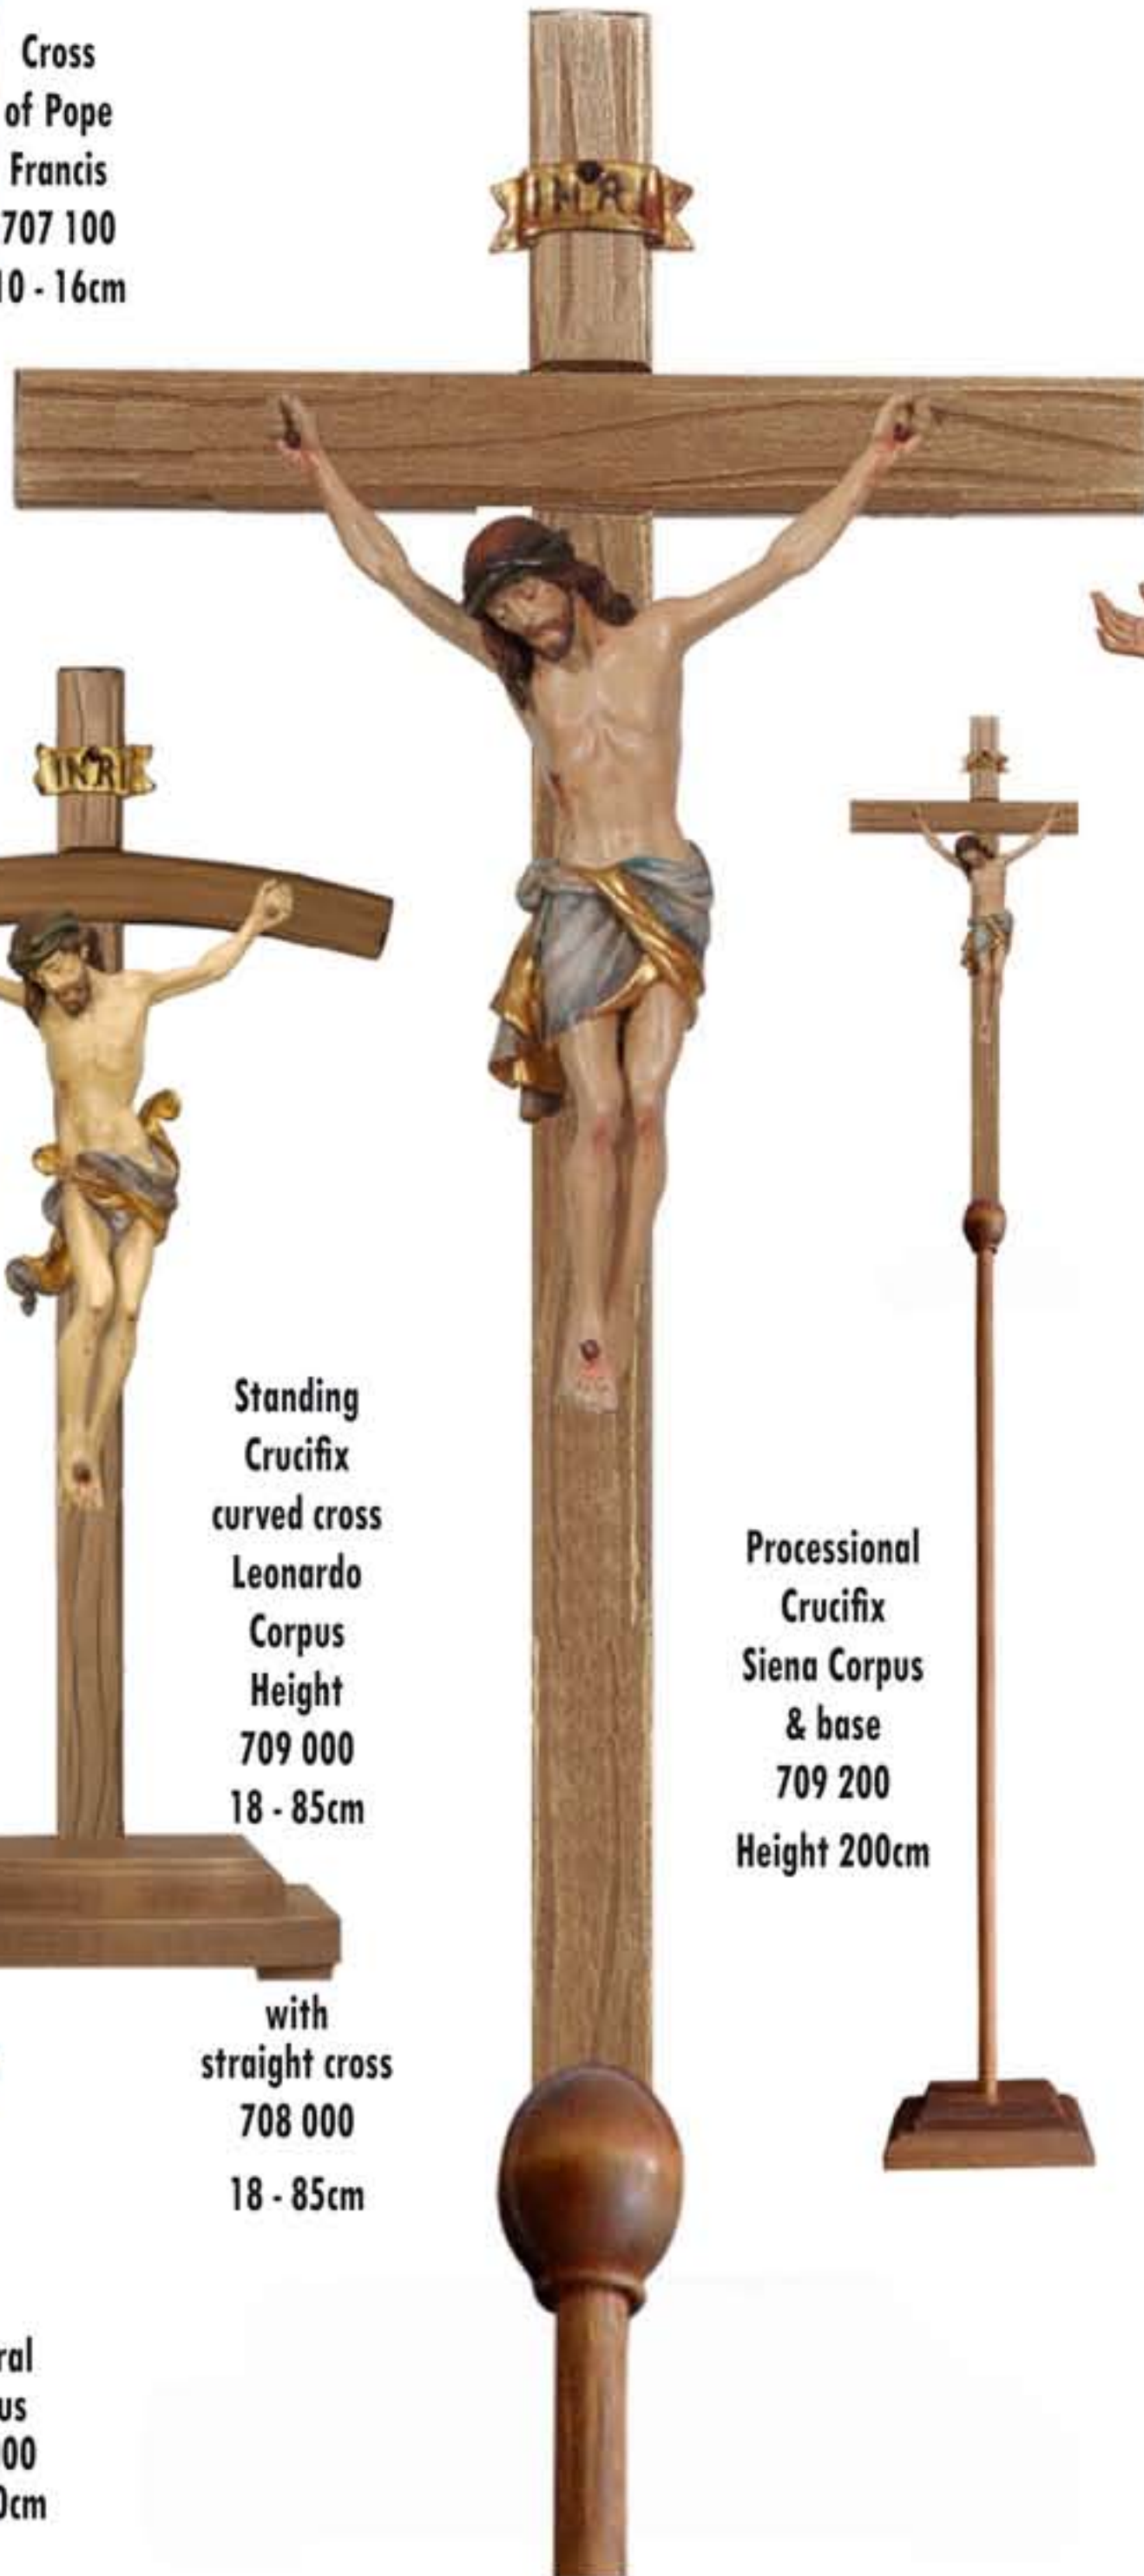

PEMA

WOOD CARVINGS

ORTISEI - ITALY

Tinted Leonardo Corpus on baroque 705 010 28 - 124cm

Cross of Pope Francis 707 100 10 - 16cm

Christus S. Damiano Corpus 685 000 12 - 120cm

Standing Crucifix curved cross Leonardo Corpus Height 709 000 18 - 85cm

Processional Crucifix Siena Corpus & base 709 200 Height 200cm

with straight cross 708 000 18 - 85cm

Risen Christ 250 000 6 - 240cm

Tinted Leonardo Corpus straight cross 703 000

curved cross 704 000 18 - 550cm