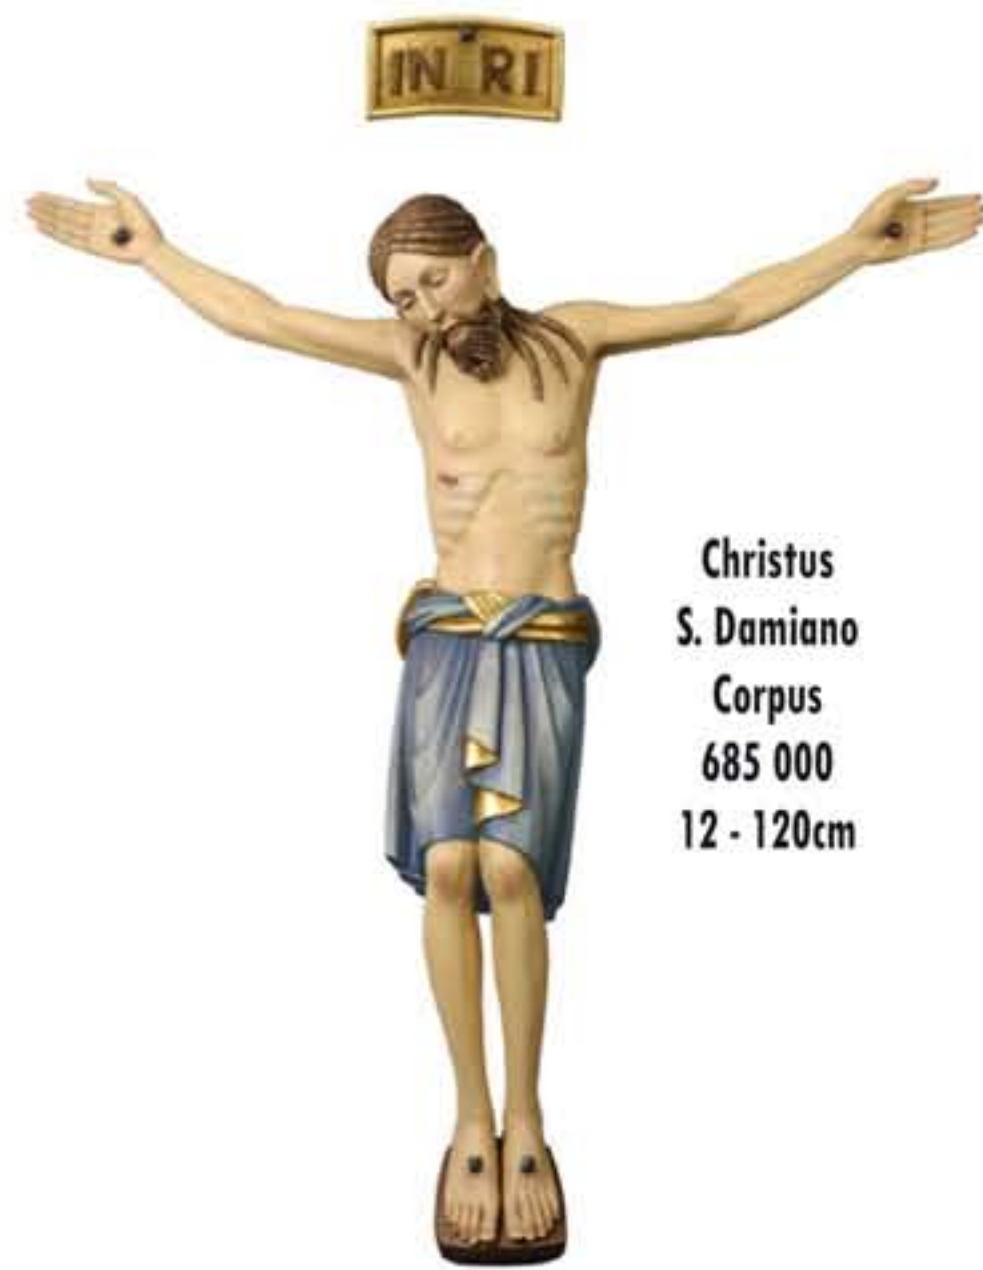

PEMA

WOOD CARVINGS

ORTISEI - ITALY

Tinted Leonardo Corpus on baroque 705 010 28 - 124cm

Cross of Pope Francis 707 100 10 - 16cm

Christus S. Damiano Corpus 685 000 12 - 120cm

Standing Crucifix curved cross Leonardo Corpus Height 709 000 18 - 85cm

Processional Crucifix Siena Corpus & base 709 200 Height 200cm

with straight cross 708 000 18 - 85cm

Risen Christ 250 000 6 - 240cm

Tinted Leonardo Corpus straight cross 703 000

curved cross 704 000 18 - 550cm